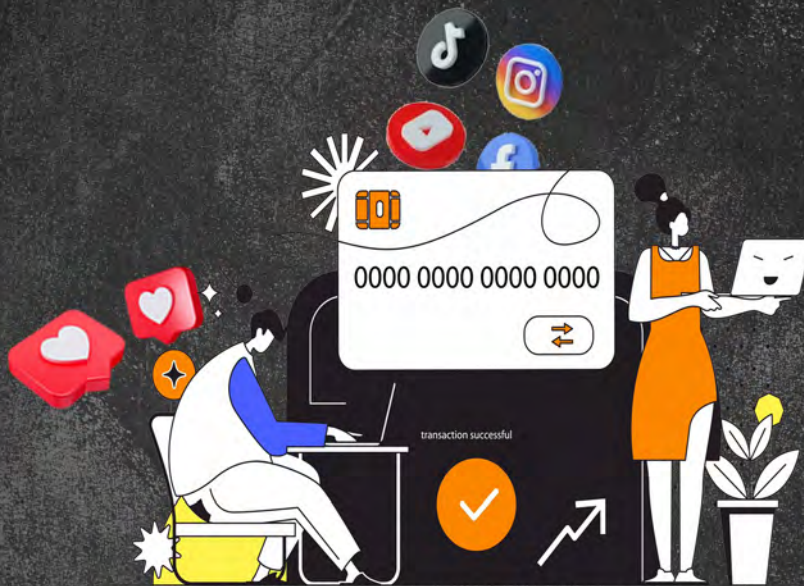

#Different
by
CM

CRÉATION BOUTIQUE EN LIGNE POUR SITE

**BOUTIQUE
EN LIGNE
99€/MOIS**

BOUTIQUE CLÉ EN MAIN
SIMPLE & PRATIQUE
NOTIFICATIONS AUTOMATIQUE
CODE PROMO, CARTES CADEAUX
STATISTIQUES