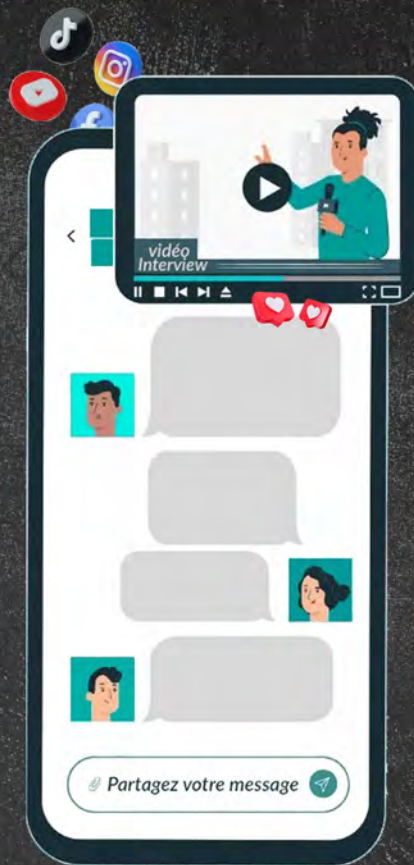

CAPSULES VIDÉO VIDÉO INTERVIEW