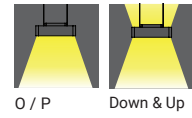

NYBRO

Pendant luminaires

ARDEN

Power: 15 - 237 W
Lumen: 635 - 34913 lm

BRIGHTON

Power: 11 - 14 W
Lumen: 954 - 1358 lm

BRISBANE

Power: 10 - 43 W
Lumen: 985 - 4033 lm