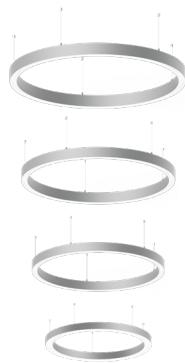

GAVLE

Power: 49 - 960 W
Lumen: 1746 - 110384 lm