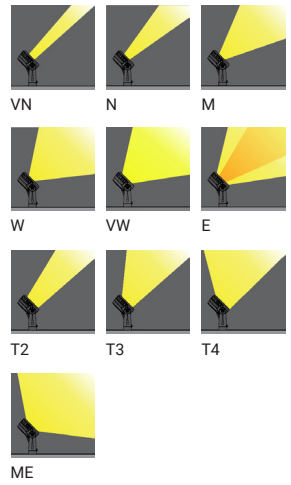

Power: 30 - 269 W
Lumen: 1113 - 27436 lm