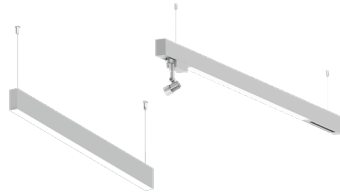

GAVLE

Power: 49 - 960 W
Lumen: 1746 - 110384 lm

MALMO

Power: 15 - 396 W
Lumen: 909 - 50850 lm

MUNSTER

Power: 18 W
Lumen: 1615 - 1804 lm

NYBRO

Power: 11 - 284 W
Lumen: 742 - 22401 lm