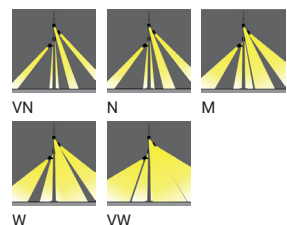

 RGBW

Power: 108 - 280 W
Lumen: 4768 - 32152 lm

 RGBW

Power: 108 - 280 W
Lumen: 6816 - 32152 lm

PARAGON

Power: 39 W
Lumen: 2735 - 3494 lm

NEW
PITTSBURGH

Power: 38 - 240 W
Lumen: 1981 - 33053 lm