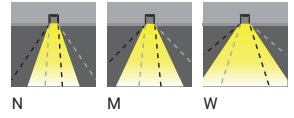

MUNICH

Power: 12 W
Lumen: 509 - 1038 lm

PERTH

Power: 6 - 9 W
Lumen: 522 - 943 lm

SIDNEY

Power: 6 - 12 W
Lumen: 247 - 830 lm

CEDAR

Power: 19 - 62 W
Lumen: 1660 - 7328 lm