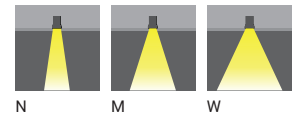

MUNICH

Power: 12 W
Lumen: 509 - 1038 lm

PERTH

Power: 6 - 9 W
Lumen: 522 - 943 lm

SIDNEY

Power: 6 - 12 W
Lumen: 247 - 830 lm

CEDAR

Power: 19 - 62 W
Lumen: 1660 - 7328 lm