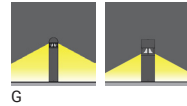

BAMBOO

Power: 15 W
Lumen: 355 - 480 lm

BENTON

Power: 20 - 27 W
Lumen: 955 - 1642 lm

BENTON

Power: 13 - 21 W
Lumen: 608 - 1439 lm

COLUMBUS

Power: 41 W
Lumen: 983 - 995 lm