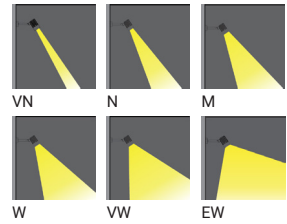

ODESSA

Power: 11 - 70 W
Lumen: 694 - 8038 lm

Power: 11 - 70 W
Lumen: 694 - 8038 lm

ODESSA

Power: 11 - 35 W
Lumen: 694 - 3545 lm

Power: 33 - 105 W
Lumen: 2082 - 10635 lm

Power: 33 - 420 W
Lumen: 2082 - 48228 lm