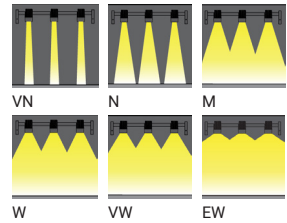

ODESSA

Power: 11 - 70 W
Lumen: 694 - 8038 lm

Power: 11 - 70 W
Lumen: 694 - 8038 lm

ODESSA

Power: 11 - 35 W
Lumen: 694 - 3545 lm

Power: 33 - 105 W
Lumen: 2082 - 10635 lm

Power: 33 - 420 W
Lumen: 2082 - 48228 lm