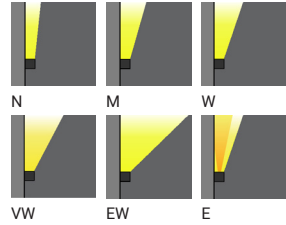

ABACUS

Power: 7 - 11 W
Lumen: 310 - 783 lm

ALDO

Power: 6 - 76 W
Lumen: 226 - 9224 lm

ATLANTIC

Power: 29 - 41 W
Lumen: 1082 - 3174 lm

AUGUSTA

Power: 9 - 19 W
Lumen: 371 - 1328 lm