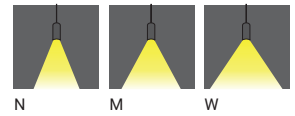

NYBRO

Pendant luminaires

ARDEN

Power: 15 - 237 W
Lumen: 635 - 34913 lm

BRIGHTON

Power: 11 - 14 W
Lumen: 954 - 1358 lm

BRISBANE

Power: 10 - 43 W
Lumen: 985 - 4033 lm