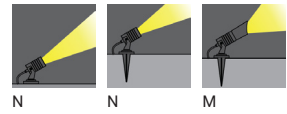

QUANTUM

microVos™

Power: 30 - 269 W
Lumen: 1113 - 27436 lm

QUANTUM

Power: 96 - 228 W
Lumen: 1113 - 27192 lm

UTAH

Power: 2 - 8 W
Lumen: 191 - 486 lm

ZAAB