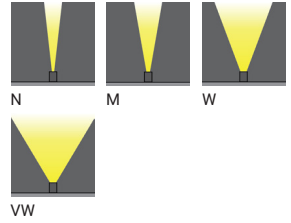

 RGBW

Power: 108 - 280 W
Lumen: 4768 - 32152 lm

 RGBW

Power: 108 - 280 W
Lumen: 6816 - 32152 lm

PARAGON

Power: 39 W
Lumen: 2735 - 3494 lm

NEW
PITTSBURGH

Power: 38 - 240 W
Lumen: 1981 - 33053 lm