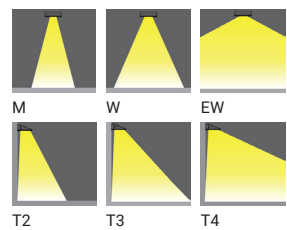

Power: 20 - 54 W
Lumen: 2148 - 6954 lm