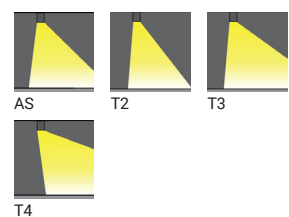

Power: 29 - 42 W
Lumen: 2535 - 3910 lm