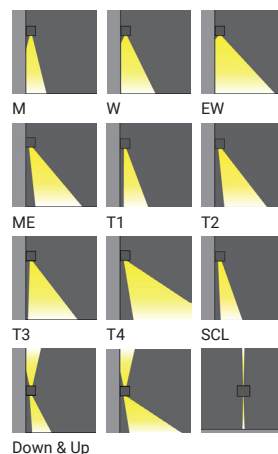

GINI

Power: 18 - 100 W
Lumen: 1121 - 7940 lm

GINO

Power: 2 - 19 W
Lumen: 3 - 3568 lm

HAMILTON

Power: 53 - 75 W
Lumen: 6126 - 9862 lm

ITAC

Power: 19 - 20 W
Lumen: 1596 - 1839 lm
Tunable white