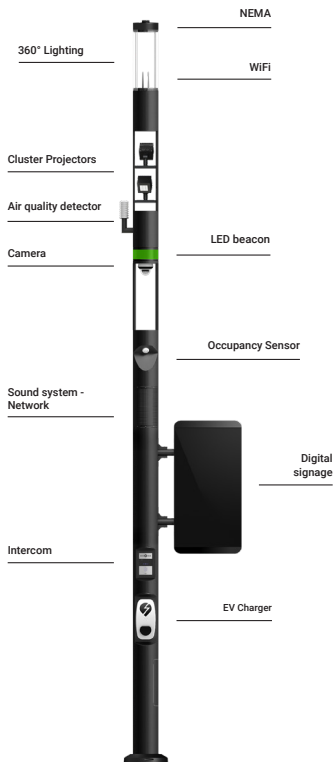

Power: 20 - 40 W
Lumen: 1875 - 5013 lm

Power: 120 - 240 W
Lumen: 12582 - 30078 lm

ZEAT

Power: 11 - 14 W
Lumen: 644 - 1274 lm

ODESSA

Power: 37 W
Lumen: 93 - 249 lm

Power: 37 W
Lumen: 93 - 249 lm

QUANTUM

Power: 44 W
Lumen: 2376 - 2508 lm

VANCOUVER

Light columns

OREGON COAST AQUARIUM
Newport, Oregon, USA

© Joey Johncola

ARIZONA

Power: 28 - 114 W
Lumen: 1707 - 12795 lm

BENTON

Power: 20 - 103 W
Lumen: 955 - 7815 lm

L-COLUMN

Power: 54 - 70 W
Lumen: 4654 - 7832 lm

NEW

MARVEL

Power: 9 - 33 W
Lumen: 980 - 3565 lm

SMITH

Power: 54 - 76 W
Lumen: 7027 - 8468 lm