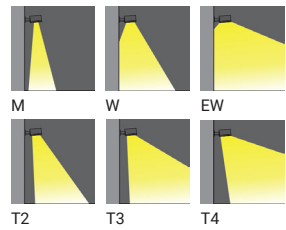

Power: 9 - 15 W
Lumen: 303 - 376 lm

RGBW

MAR

Power: 38 - 54 W
Lumen: 4260 - 6666 lm

MARTINI

Power: 38 - 54 W
Lumen: 4260 - 6666 lm

MARVIK

Power: 10 - 53 W
Lumen: 890 - 5510 lm