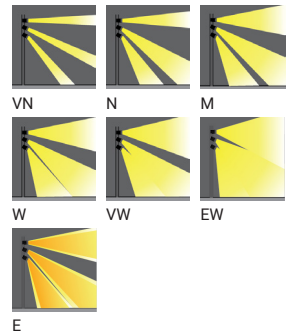

Power: 33 - 420 W
Lumen: 2082 - 48228 lm

RGBW