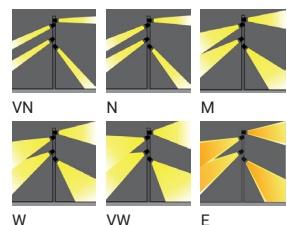

Power: 108 - 280 W
Lumen: 4768 - 32152 lm

RGBW