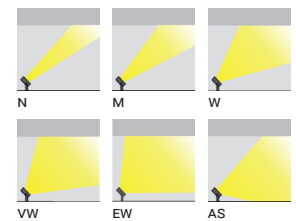

BORNHOLM

Power: 4 - 39 W
Lumen: 170 - 4416 lm

FUNEN

Power: 4 - 39 W
Lumen: 170 - 4416 lm

JANET

Power: 7 - 11 W
Lumen: 506 - 1726 lm

NEMO

Power: 12 - 27 W
Lumen: 884 - 2937 lm