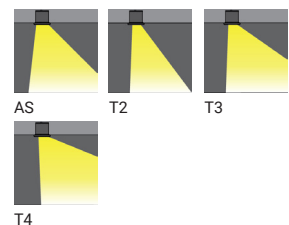

MONDOVA

Power: 21 - 41 W
Lumen: 1726 - 3625 lm

NIKON

Power: 8 - 39 W
Lumen: 369 - 4303 lm

ODESSA

Power: 11 - 70 W
Lumen: 694 - 8038 lm

ROBUST

Power: 29 - 42 W
Lumen: 2535 - 3910 lm