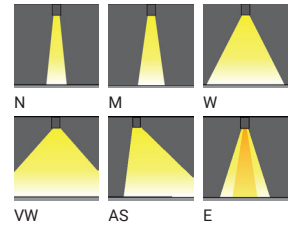

Power: 8 - 35 W
Lumen: 254 - 4094 lm