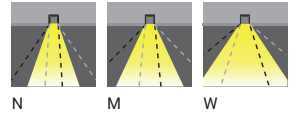

CEDAR

Power: 19 - 62 W
Lumen: 1660 - 7328 lm

ROCKY

Power: 9 - 29 W
Lumen: 612 - 2837 lm