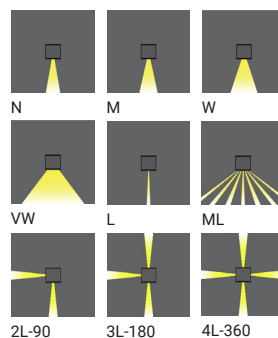

MATRIX

Power: 5 - 35 W
Lumen: 79 - 2256 lm