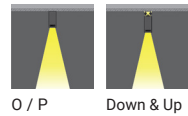

Power: 11 - 79 W
Lumen: 742 - 9161 lm