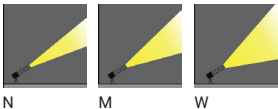

Power: 20 - 40 W
Lumen: 1875 - 5013 lm

Power: 120 - 240 W
Lumen: 12582 - 30078 lm

ZEAT

Power: 11 - 14 W
Lumen: 644 - 1274 lm

ODESSA

Power: 37 W
Lumen: 93 - 249 lm

Power: 37 W
Lumen: 93 - 249 lm

QUANTUM