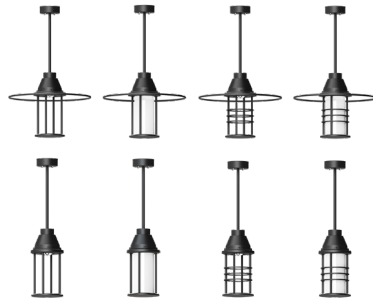

HENNESSY COGNACS - DISTILLERIE DU PEU

Juillac-le-Coq, Charente, France

JET

Pendant luminaires

ATLANTIC

Power: 41 W
Lumen: 2449 - 2632 lm

FORREY

Power: 48 - 70 W
Lumen: 3046 - 8415 lm