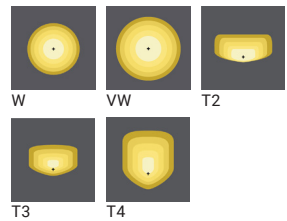

microVos™   

Power: 22 - 158 W
Lumen: 2050 - 16659 lm

QBA

Power: 41 W
Lumen: 2081 - 2107 lm

QUARTER

Power: 37 - 106 W
Lumen: 4454 - 14356 lm

SANTANDER

Power: 28 - 126 W
Lumen: 2103 - 13665 lm