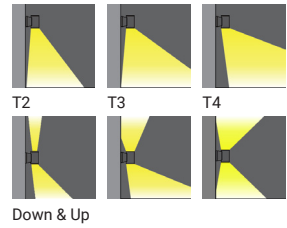

Power: 105 - 209 W
Lumen: 12434 - 28297 lm

TANGO

Power: 29 - 72 W
Lumen: 2535 - 7910 lm

TRIANGLE

Power: 38 - 54 W
Lumen: 4260 - 6666 lm

VANCOUVER

Power: 8 - 40 W
Lumen: 327 - 2781 lm

VEKTER