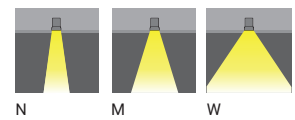

MUNICH

Power: 12 W
Lumen: 509 - 1038 lm

PERTH

Power: 6 - 9 W
Lumen: 522 - 943 lm

SIDNEY

Power: 6 - 12 W
Lumen: 247 - 830 lm

CEDAR

Power: 19 - 62 W
Lumen: 1660 - 7328 lm