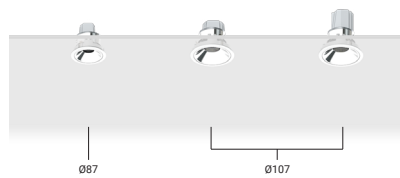

MUNICH

Power: 12 W
Lumen: 509 - 1038 lm

PERTH

Power: 6 - 9 W
Lumen: 522 - 943 lm

SIDNEY

Power: 6 - 12 W
Lumen: 247 - 830 lm

CEDAR

Power: 19 - 62 W
Lumen: 1660 - 7328 lm