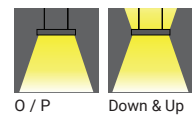

GAVLE

Power: 49 - 960 W
Lumen: 1746 - 110384 lm

MALMO

Power: 15 - 396 W
Lumen: 909 - 50850 lm

MUNSTER

Power: 18 W
Lumen: 1615 - 1804 lm

NYBRO

Power: 11 - 284 W
Lumen: 742 - 22401 lm