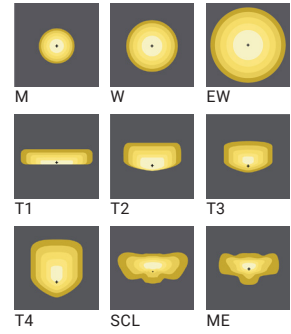

JET

Power: 35 - 70 W
Lumen: 3475 - 8188 lm

KWH

microVos™

Power: 19 - 57 W
Lumen: 2140 - 7778 lm

LALUNA

Power: 41 - 55 W
Lumen: 2243 - 4404 lm

MACARON