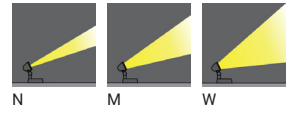

Power: 20 - 40 W
Lumen: 1875 - 5013 lm