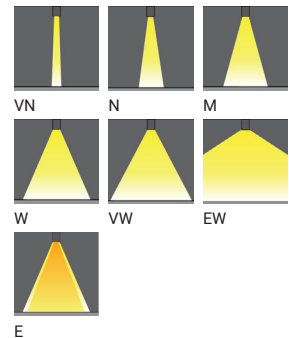

MONDOVA

Power: 21 - 41 W
Lumen: 1726 - 3625 lm

NIKON

Power: 8 - 39 W
Lumen: 369 - 4303 lm

ODESSA

Power: 11 - 70 W
Lumen: 694 - 8038 lm

ROBUST

Power: 29 - 42 W
Lumen: 2535 - 3910 lm