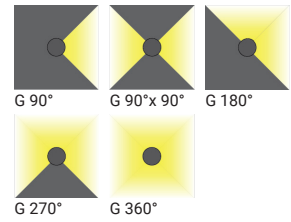

Power: 20 - 103 W
Lumen: 955 - 7815 lm

L-COLUMN

Power: 54 - 70 W
Lumen: 4654 - 7832 lm

NEW

MARVEL

Power: 9 - 33 W
Lumen: 980 - 3565 lm

SMITH

Power: 54 - 76 W
Lumen: 7027 - 8468 lm