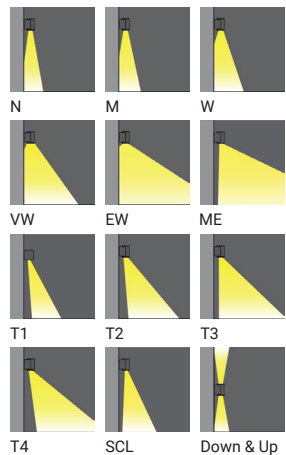

Power: 9 - 15 W
Lumen: 303 - 376 lm

RGBW

MAR

Power: 38 - 54 W
Lumen: 4260 - 6666 lm

MARTINI

Power: 38 - 54 W
Lumen: 4260 - 6666 lm

MARVIK

Power: 10 - 53 W
Lumen: 890 - 5510 lm