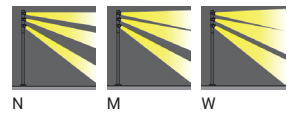

Power: 120 - 240 W
Lumen: 12582 - 30078 lm