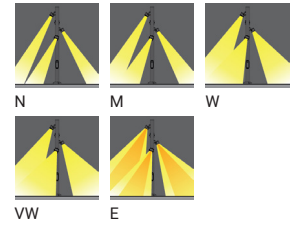

Power: 3 - 35 W
Lumen: 166 - 4110 lm

Power: 3 - 35 W
Lumen: 166 - 4110 lm

LADOR

Power: 84 - 140 W
Lumen: 3412 - 16440 lm

MIC

Power: 33 - 51 W
Lumen: 1130 - 6140 lm

NORDSTROM

Power: 3 - 35 W
Lumen: 166 - 4110