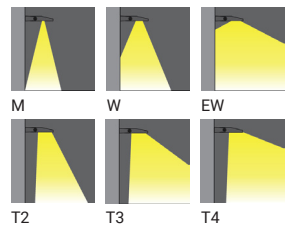

Power: 9 - 15 W
Lumen: 303 - 376 lm

RGBW

MAR

Power: 38 - 54 W
Lumen: 4260 - 6666 lm

MARTINI

Power: 38 - 54 W
Lumen: 4260 - 6666 lm

MARVIK

Power: 10 - 53 W
Lumen: 890 - 5510 lm