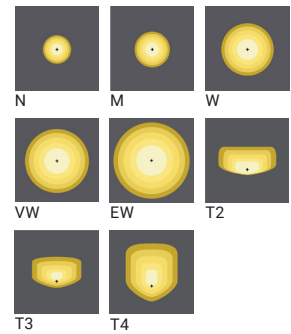

Power: 37 - 184 W
Lumen: 4533 - 23434 lm