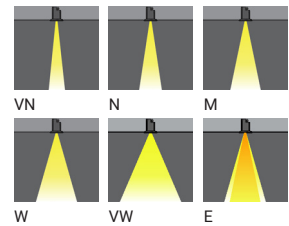

MONDOVA

Power: 21 - 41 W
Lumen: 1726 - 3625 lm

NIKON

Power: 8 - 39 W
Lumen: 369 - 4303 lm

ODESSA

Power: 11 - 70 W
Lumen: 694 - 8038 lm

ROBUST

Power: 29 - 42 W
Lumen: 2535 - 3910 lm