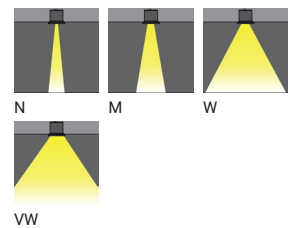

Power: 21 - 41 W
Lumen: 1726 - 3625 lm