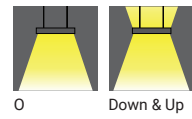

Power: 49 - 960 W
Lumen: 1746 - 110384 lm