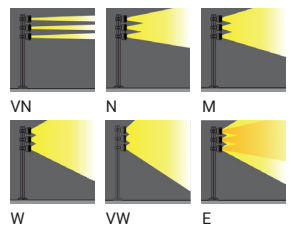

QUANTUM

microVos™

Power: 30 - 269 W
Lumen: 1113 - 27436 lm

QUANTUM

Power: 96 - 228 W
Lumen: 1113 - 27192 lm

UTAH

Power: 2 - 8 W
Lumen: 191 - 486 lm

ZAAB