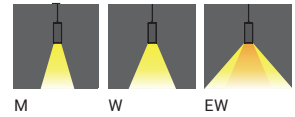

NYBRO

Pendant luminaires

ARDEN

Power: 15 - 237 W
Lumen: 635 - 34913 lm

BRIGHTON

Power: 11 - 14 W
Lumen: 954 - 1358 lm

BRISBANE

Power: 10 - 43 W
Lumen: 985 - 4033 lm