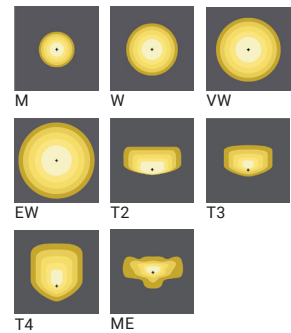

KWH

microVos™

Power: 19 - 57 W
Lumen: 2140 - 7778 lm

LALUNA

Power: 41 - 55 W
Lumen: 2243 - 4404 lm

MACARON

microVos™

Power: 22 - 158 W
Lumen: 2050 - 16659 lm

QBA

Power: 41 W
Lumen: 2081 - 2107 lm