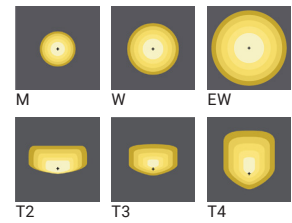

LIGHT LINEAR PT-X

Power: 104 - 544 W
Lumen: 12797 - 61176 lm

LIGHT LINEAR VT

Power: 56 - 155 W
Lumen: 3237 - 12645 lm

MAR

Power: 38 - 108 W
Lumen: 4260 - 13332 lm

MARTINI

Power: 38 - 108 W
Lumen: 4260 - 13332 lm