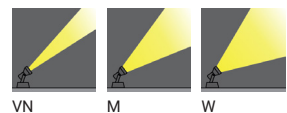

Power: 20 - 40 W
Lumen: 1875 - 5013 lm

Power: 120 - 240 W
Lumen: 12582 - 30078 lm

ZEAT

Power: 11 - 14 W
Lumen: 644 - 1274 lm

ODESSA

Power: 37 W
Lumen: 93 - 249 lm

Power: 37 W
Lumen: 93 - 249 lm

QUANTUM