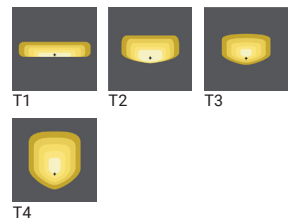

LIGHT LINEAR PT-X

Power: 104 - 544 W
Lumen: 12797 - 61176 lm

LIGHT LINEAR VT

Power: 56 - 155 W
Lumen: 3237 - 12645 lm

MAR

Power: 38 - 108 W
Lumen: 4260 - 13332 lm

MARTINI

Power: 38 - 108 W
Lumen: 4260 - 13332 lm