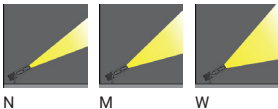

Power: 20 - 40 W
Lumen: 1875 - 5013 lm

Power: 120 - 240 W
Lumen: 12582 - 30078 lm

ZEAT

Power: 11 - 14 W
Lumen: 644 - 1274 lm

ODESSA

Power: 37 W
Lumen: 93 - 249 lm

Power: 37 W
Lumen: 93 - 249 lm

QUANTUM