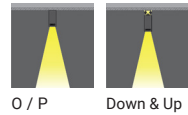

Power: 21 W
Lumen: 1425 - 1676 lm

N

M

W

VW

NYBRO

Power: 11 - 184 W
 Lumen: 742 - 22401 lm

 RGBW
  TW