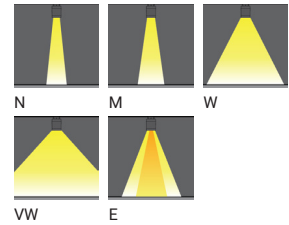

Power: 3 - 35 W
Lumen: 209 - 4110 lm