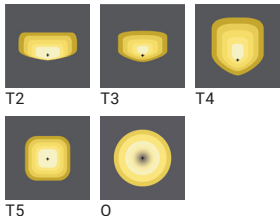

ARGENTINA

Power: 105 - 190 W
Lumen: 7750 - 15000 lm

ARIZONA

Power: 28 - 37 W
Lumen: 1707 - 3657 lm

ATLANTIC

Power: 29 - 41 W
Lumen: 1082 - 2632 lm

FORREY

Power: 48 - 70 W
Lumen: 3046 - 8415 lm