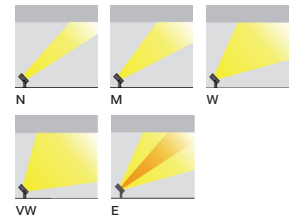

BORNHOLM

Power: 4 - 39 W
Lumen: 170 - 4416 lm

FUNEN

Power: 4 - 39 W
Lumen: 170 - 4416 lm

JANET

Power: 7 - 11 W
Lumen: 506 - 1726 lm

NEMO

Power: 12 - 27 W
Lumen: 884 - 2937 lm