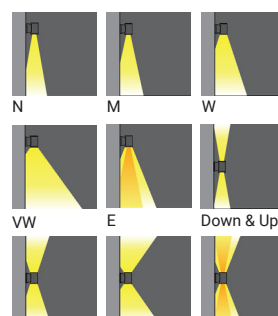

Power: 8 - 70 W
Lumen: 254 - 8188 lm
RGBW