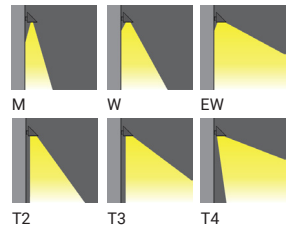

Power: 105 - 209 W
Lumen: 12434 - 28297 lm

TANGO

Power: 29 - 72 W
Lumen: 2535 - 7910 lm

TRIANGLE

Power: 38 - 54 W
Lumen: 4260 - 6666 lm

VANCOUVER

Power: 8 - 40 W
Lumen: 327 - 2781 lm

VEKTER