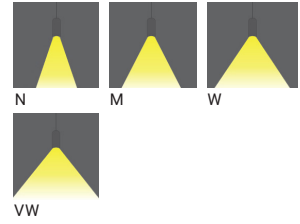

GAVLE

Power: 49 - 960 W
Lumen: 1746 - 110384 lm

MALMO

Power: 15 - 396 W
Lumen: 909 - 50850 lm

MUNSTER

Power: 18 W
Lumen: 1615 - 1804 lm

NYBRO

Power: 11 - 284 W
Lumen: 742 - 22401 lm