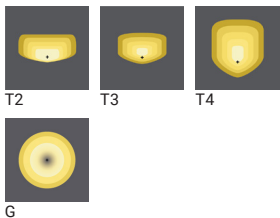

ARGENTINA

Power: 105 - 190 W
Lumen: 7750 - 15000 lm

ARIZONA

Power: 28 - 37 W
Lumen: 1707 - 3657 lm

ATLANTIC

Power: 29 - 41 W
Lumen: 1082 - 2632 lm

FORREY

Power: 48 - 70 W
Lumen: 3046 - 8415 lm