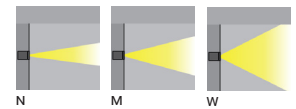

BORNHOLM

Power: 4 - 39 W
Lumen: 170 - 4416 lm

FUNEN

Power: 4 - 39 W
Lumen: 170 - 4416 lm

JANET

Power: 7 - 11 W
Lumen: 506 - 1726 lm

NEMO

Power: 12 - 27 W
Lumen: 884 - 2937 lm