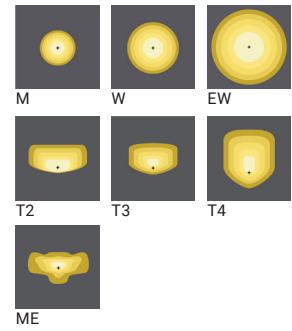

LIGHT LINEAR PT-X

Power: 104 - 544 W
Lumen: 12797 - 61176 lm

LIGHT LINEAR VT

Power: 56 - 155 W
Lumen: 3237 - 12645 lm

MAR

Power: 38 - 108 W
Lumen: 4260 - 13332 lm

MARTINI

Power: 38 - 108 W
Lumen: 4260 - 13332 lm